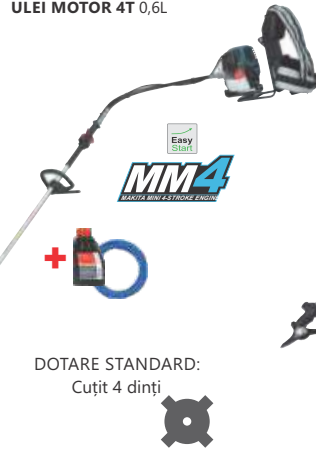

preț vechi: 3.119 LEI

2.799 LEI

MOTOCOASĂ CU MOTOR ÎN 4 TIMPI

EBH341R

Capacitate cilindrică: 33,5 cm³
 Putere: 1,5 CP
 Filet: M10x1.25LH
 Diametru interior cuțit: 25,4 mm
 Greutate: 10,2 Kg*

BONUS
 FIR PENTRU COSIT 2,4 mm/15 m
 ULEI MOTOR 4T 0,6L