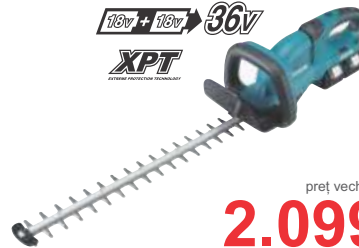

MAȘINĂ DE TUNS GARDUL VIU COMPATIBILĂ
CU 2 ACUMULATORI Li-Ion 18V

DUH651Z*

Lungime lamă: 65 cm
Greutate: 3,8 Kg**

preț vechi: 1.379 LEI

1.199 LEI

18V + 18V → 36V

MAȘINĂ DE TUNS GARDUL VIU CU KIT
DE ÎNCĂRCARE Li-Ion 18V

DUH651Z+

ACUMULATORI BL1850B
18V / 5,0 Ah - 2 buc.

ÎNCĂRCĂTOR
DC18RD

VALIZĂ DE TRANSPORT
MAKPAC

preț vechi: 2.806 LEI

2.099 LEI