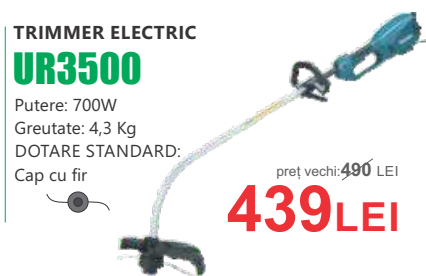

preț vechi: ~~1.859~~ LEI

1.499 LEI

TRIMMER ELECTRIC TELESCOPIC

UR3000

Putere: 450W
Greutate: 2,6 Kg
DOTARE STANDARD:
Cap cu fir

preț vechi: ~~329~~ LEI

299 LEI

TRIMMER ELECTRIC

UR3500

Putere: 700W
Greutate: 4,3 Kg
DOTARE STANDARD:
Cap cu fir

preț vechi: ~~490~~ LEI

439 LEI

TRIMMER ELECTRIC

UR3501

Putere: 1.000W
Greutate: 4,3 Kg
DOTARE STANDARD:
Cap cu fir

preț vechi: ~~529~~ LEI

Easy
Start

Putere: 1,9 CP
Capacitate cilindrică: 32,0 cm³
Lungime șină de ghidaj: 35 cm
Pas lanț: 3/8"
Grosime lanț: 1,3 mm
Greutate: 4,1 Kg*

BONUS

ULEI PENTRU LANȚ 1L
ULEI 2T 100 mL

preț vechi 1.049 LEI

859 LEI